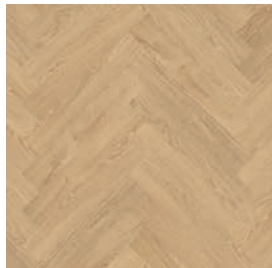

PODLAHY VINYLOVÉ

floorify®

Autentická rybina HERRINGBONE

HERRINGBONE

FORMÁT:
4,5 x 125 x 750 mm

SKLADEM

Skladem u distributora v ČR nebo k rychlému dodání od evropského výrobce včetně shodných listů

JÁDRO FLOORIFY® RIGID CORE S MINERÁLY

SYNCHRONNÍ STRUKTURA DŘEVA NEBO RAWTHENTIC

KARTÁČ

4V FÁZE

ZÁMEK LIC. UNILIN

1 395 Kč

1 153 Kč bez DPH

-12%

AKCE PLATÍ
od 1. 3. do 30. 4. 2025

AUTENTICKÁ RYBINA
z pravých a levých kusů

AKČNÍ SLEVA

**Jarní
AKCE**

Uni